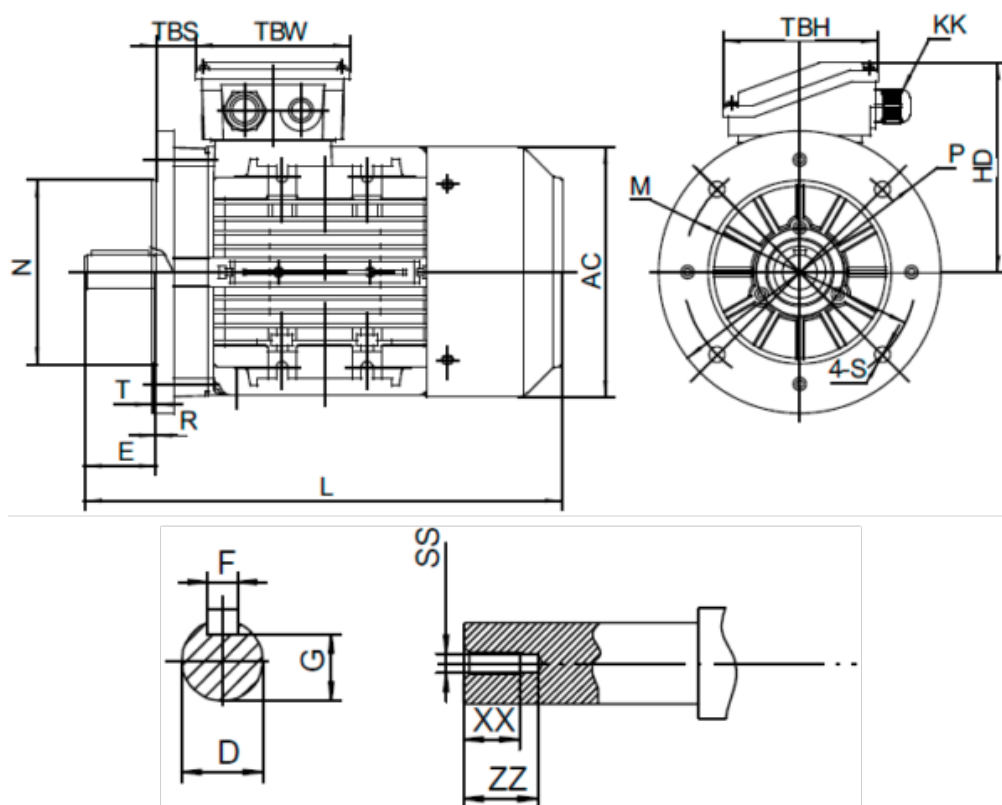

Varenummer: 2518011002240140
 Beskrivelse: Kleedrive T3A 132M2-2 11.0kw 2800 o/min UL/CSA
 3x400/690V 50 HZ IP55 B5 Eff=82,7%

Mål

AA = 260	L = 460/498	TBH = 118
AC = Ø261	M = Ø265	TBS = 36.5
AD = 323	N = Ø230	TBW = 118
D = Ø38	P = Ø300	XX = 28
E = 80	R = 0	ZZ = 37
F = 10	S = Ø15	
G = 33	SS = M12	
HD = 191	T = 4	